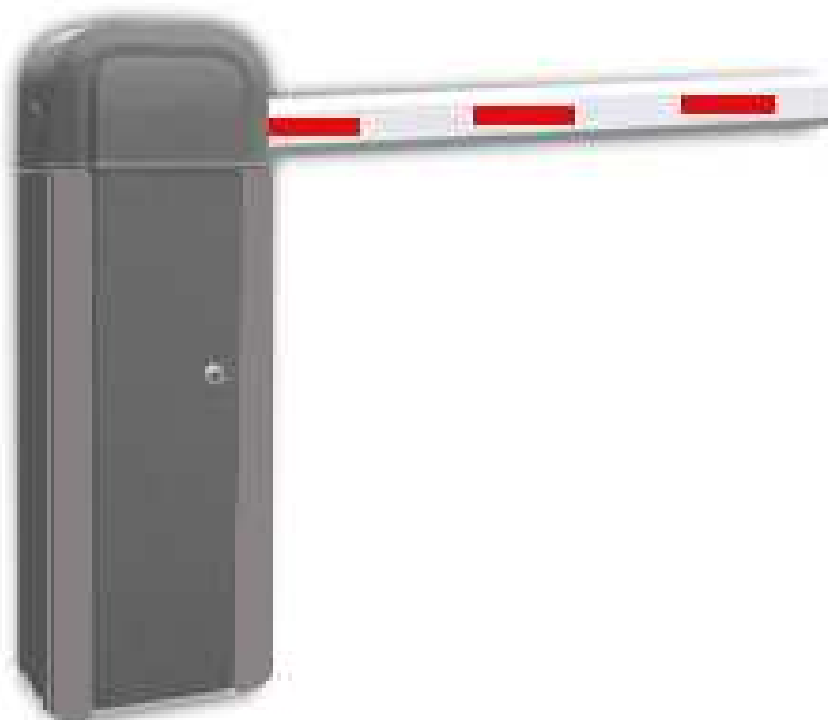

CANCELA AUTOMÁTICA

B6

A **PortaCerta** comercializa uma cancela / barreira automática para uma passagem até 6 metros de largura.

Programação com encoder e abrandamento no final do curso.

O mais indicado para control de acesso a passagem de veiculos .

A cancela é fornecida com desembraiador interior, permitindo assim a manobra manual do portão em caso de falta de energia.

CARACTERISTICAS TÉCNICAS	<i>barreira b6</i>
* Alimentação	230v- AC50Hz
* Potencia	90W
* Rpm do Motor	2800r/Min
* Grau de Proteção	IP55
* Tempo de Abertura/Fecho	3-6s.

Emissor comando Bicanal – Emissor de sinal
(possivel comandar dois automatismos)