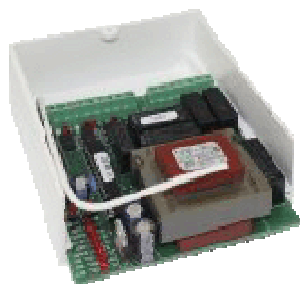

Slide 600

Motor para portão de correr residencial com bloqueio, fiável e robusto não necessita de uma fechadura elétrica, funcionamento com abrandamento de velocidade e fins de curso mecânicos. Fornecido com desbloqueio manual permitindo a sua abertura em caso de falta de energia.

Central eletrónica com regulador de força, paragem suave (abrandamento de velocidade), temporizador de fecho. Detecção de obstáculos com inversão de movimento.